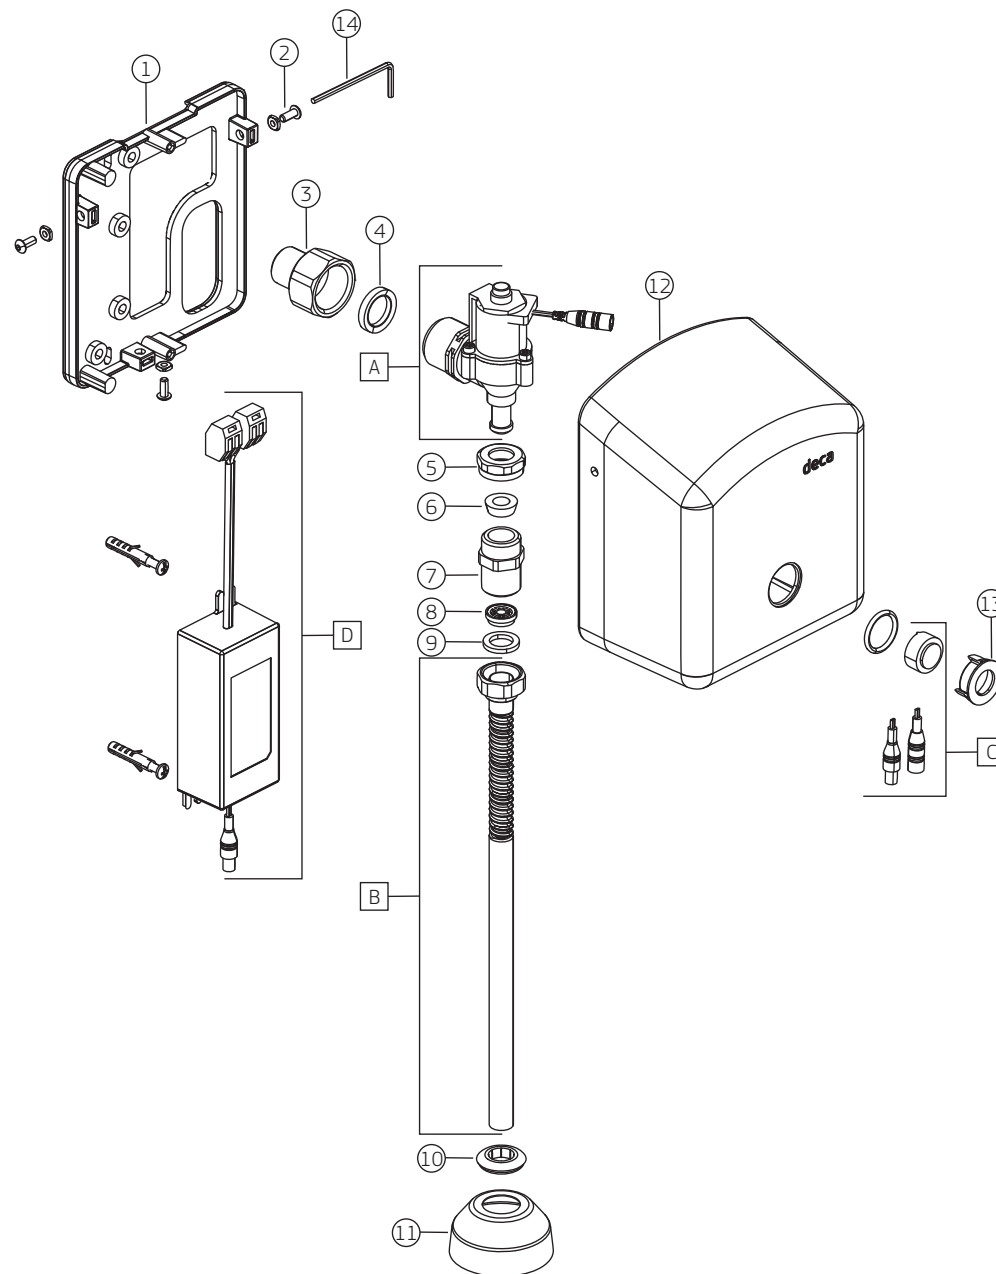

DECALUX MICTÓRIO - Válvula para mictório acionamento com sensor bivolt

2580.E.BR

COMPONENTES / SUBCONJUNTOS		2580.E.BR	
ITEM	Descrição	AC/DT	Código Deca
1	SCJ. BASE	-	4670.030
2	PARAFUSO	-	4180.115
3	ADAPTADOR	-	4266.113
4	GUARNIÇÃO	-	4148.027
5	PORCA UNIÃO	-	4040.022
6	GUARNIÇÃO	-	4148.033
7	UNIÃO	-	4200.040
8	REGULADOR VAZÃO 8 l/min	-	4266.061
9	GUARNIÇÃO	-	4148.235
10	GUARNIÇÃO CANOPLA	-	4148.009
11	CANOPLA	CR	4124.199
12	TAMPA	BR	4008.028
13	ADAPTADOR	-	4266.313
14	CHAVE ALLEN 2,5 mm	-	4236.008
A	SOLENÓIDE	-	4278.019
B	FLEXÍVEL	-	4606.176
C	SENSOR	-	4278.026
D	FONTE	-	4278.036
E	CONTROLE REMOTO DECALUX (1)	-	4278.050