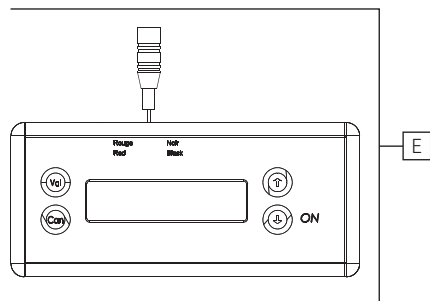

DECALUX MICTÓRIO - Válvula para mictório acionamento com sensor bivolt

2580.E.BR

COMPONENTES / SUBCONJUNTOS		2580.E.BR	
ITEM	Descrição	AC/DT	Código Deca
1	SCJ. BASE	-	4670.030
2	PARAFUSO	-	4180.115
3	ADAPTADOR	-	4266.113
4	GUARNIÇÃO	-	4148.027
5	PORCA UNIÃO	-	4040.022
6	GUARNIÇÃO	-	4148.033
7	UNIÃO	-	4200.040
8	REGULADOR VAZÃO 8 l/min	-	4266.061
9	GUARNIÇÃO	-	4148.235
10	GUARNIÇÃO CANOPLA	-	4148.009
11	CANOPLA	CR	4124.199
12	TAMPA	BR	4008.028
13	ADAPTADOR	-	4266.313
14	CHAVE ALLEN 2,5 mm	-	4236.008
A	SOLENÓIDE	-	4278.019
B	FLEXÍVEL	-	4606.176
C	SENSOR	-	4278.026
D	FONTE	-	4278.036
E	CONTROLE REMOTO DECALUX (1)	-	4278.050