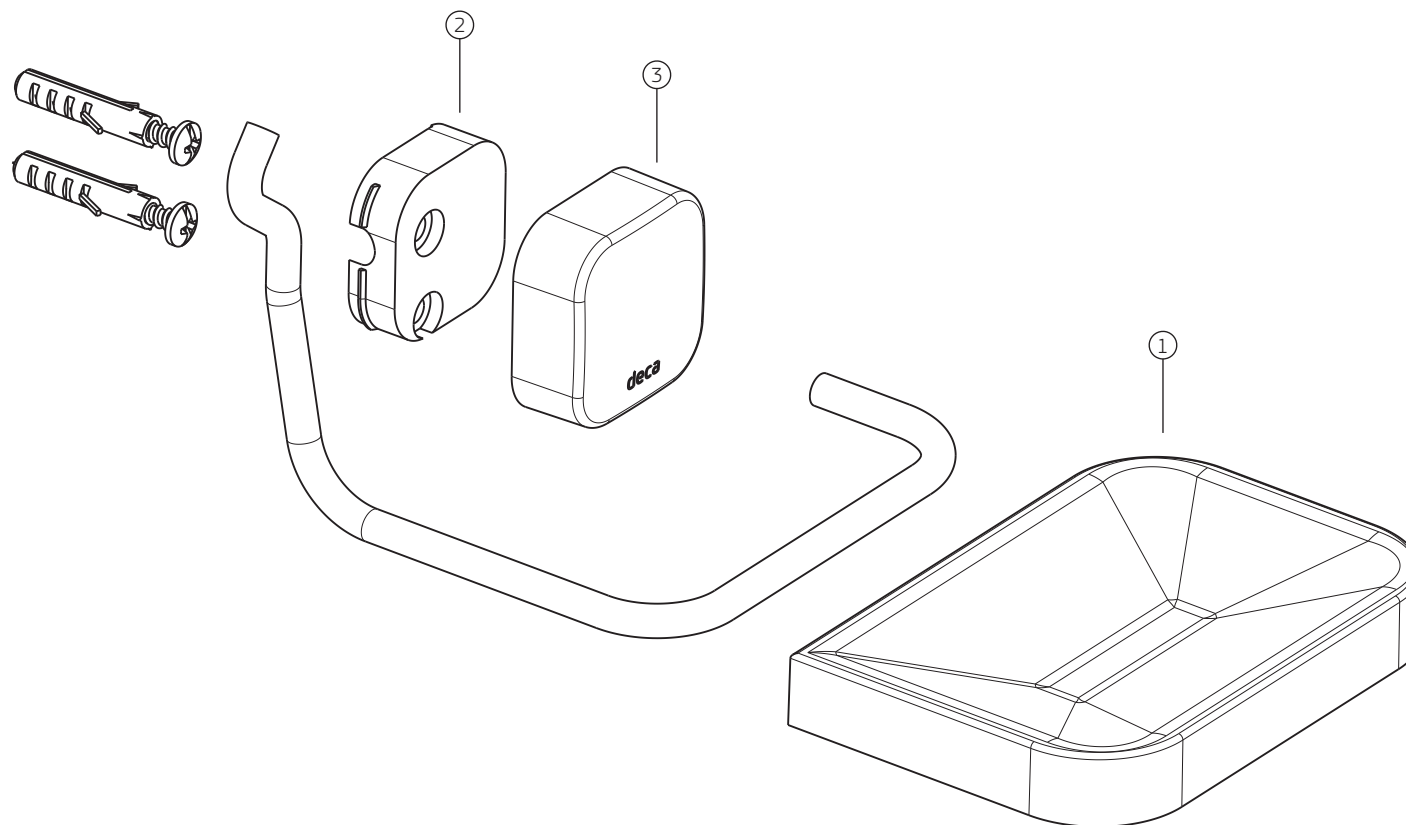

24. ACESSÓRIOS PIX (02)

2 2010 Saboneteira de parede

3 2020 Papeleira

4 2040 Porta Toalha Barra

5 2050 Porta Toalha Menor

6 2060 Cabide

ACESSÓRIOS PIX (02) - Saboneteira de Parede

2010.C02

COMPONENTES / SUBCONJUNTOS		2010.C02	
Item	Descrição	Lc 00/00 AC/DT	Dc 00/00 Código Deca
1	BASE SABONETEIRA	-	4246.360
2	SUPORTE	-	4252.100
3	CAPA	CR	4244.096

OBSERVAÇÕES:

ACESSÓRIOS PIX (02) - Papeleira

2020.C02

COMPONENTES / SUBCONJUNTOS		2020.C02	
Item	Descrição	Lc 00/00 AC/DT	Dc 00/00 Código Deca
1	SUPORTE	-	4252.100
2	CAPA	CR	4244.095

OBSERVAÇÕES:

ACESSÓRIOS PIX (02) - Porta Toalha Barra

2040.C02

COMPONENTES / SUBCONJUNTOS		2040.C02	
Item	Descrição	Lc AC/DT 00/00	Dc Código Deca 00/00
1	SUPORTE	-	4252.100
2	CAPA	CR	4244.096

OBSERVAÇÕES:

ACESSÓRIOS PIX (02) - Porta Toalha Menor

2050.C02

COMPONENTES / SUBCONJUNTOS		2050.C02	
Item	Descrição	Lc 00/00 AC/DT	Dc 00/00 Código Deca
1	SUPORTE	-	4252.100
2	CAPA	CR	4244.096

OBSERVAÇÕES: