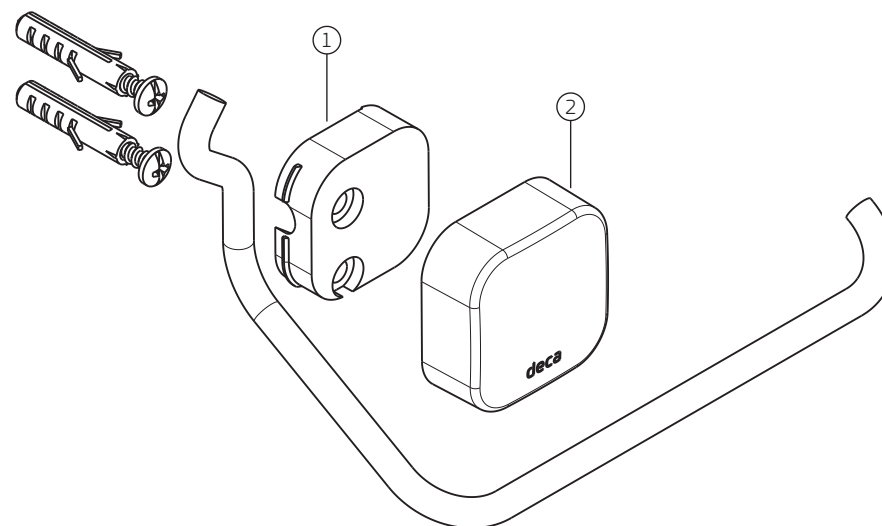

24. ACESSÓRIOS PIX (02)

2 2010 Saboneteira de parede

3 2020 Papeleira

4 2040 Porta Toalha Barra

5 2050 Porta Toalha Menor

6 2060 Cabide

ACESSÓRIOS PIX (02) - Saboneteira de Parede

2010.C02

COMPONENTES / SUBCONJUNTOS		2010.C02	
Item	Descrição	Lc 00/00 AC/DT	Dc 00/00 Código Deca
1	BASE SABONETEIRA	-	4246.360
2	SUPORTE	-	4252.100
3	CAPA	CR	4244.096

OBSERVAÇÕES:

ACESSÓRIOS PIX (02) - Papeleira

2020.C02

COMPONENTES / SUBCONJUNTOS		2020.C02	
Item	Descrição	Lc 00/00 AC/DT	Dc 00/00 Código Deca
1	SUPORTE	-	4252.100
2	CAPA	CR	4244.095

OBSERVAÇÕES:

ACESSÓRIOS PIX (02) - Porta Toalha Barra

2040.C02

COMPONENTES / SUBCONJUNTOS		2040.C02	
Item	Descrição	Lc AC/DT 00/00	Dc Código Deca 00/00
1	SUPORTE	-	4252.100
2	CAPA	CR	4244.096

OBSERVAÇÕES:

ACESSÓRIOS PIX (02) - Porta Toalha Menor

2050.C02

COMPONENTES / SUBCONJUNTOS		2050.C02	
Item	Descrição	Lc 00/00 AC/DT	Dc 00/00 Código Deca
1	SUPORTE	-	4252.100
2	CAPA	CR	4244.096

OBSERVAÇÕES: