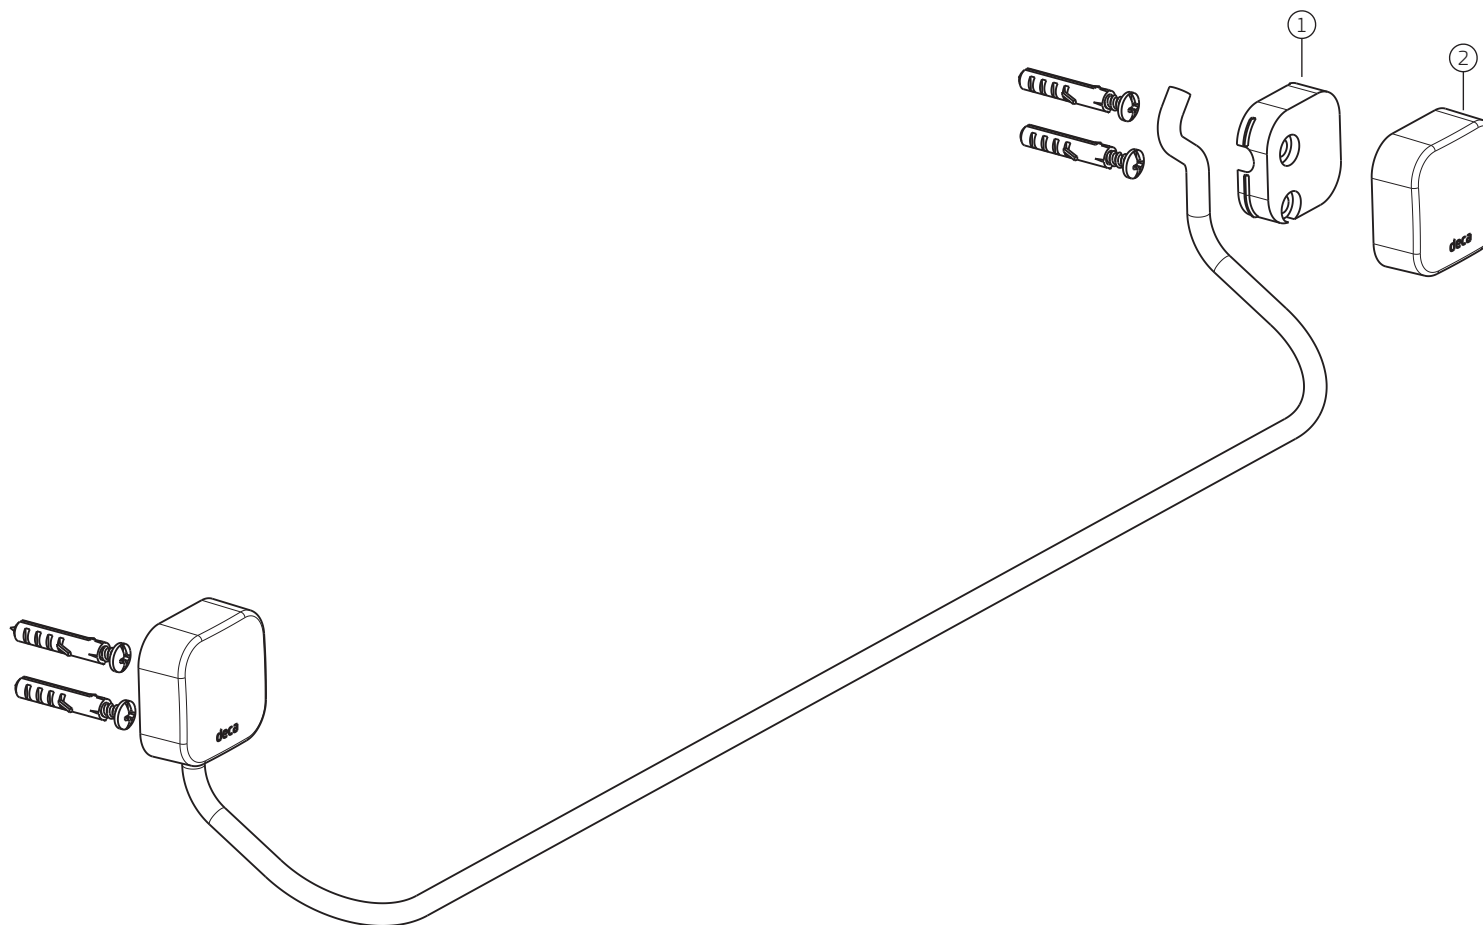

COMPONENTES / SUBCONJUNTOS		2010.C02	
Item	Descrição	Lc 00/00 AC/DT	Dc 00/00 Código Deca
1	BASE SABONETEIRA	-	4246.360
2	SUPORTE	-	4252.100
3	CAPA	CR	4244.096

OBSERVAÇÕES:

ACESSÓRIOS PIX (02) - Papeleira

2020.C02

COMPONENTES / SUBCONJUNTOS		2020.C02	
Item	Descrição	Lc 00/00 AC/DT	Dc 00/00 Código Deca
1	SUPORTE	-	4252.100
2	CAPA	CR	4244.095

OBSERVAÇÕES:

ACESSÓRIOS PIX (02) - Porta Toalha Barra

2040.C02

COMPONENTES / SUBCONJUNTOS		2040.C02	
Item	Descrição	Lc AC/DT 00/00	Dc Código Deca 00/00
1	SUPORTE	-	4252.100
2	CAPA	CR	4244.096

OBSERVAÇÕES:

ACESSÓRIOS PIX (02) - Porta Toalha Menor

2050.C02

COMPONENTES / SUBCONJUNTOS		2050.C02	
Item	Descrição	Lc 00/00 AC/DT	Dc 00/00 Código Deca
1	SUPORTE	-	4252.100
2	CAPA	CR	4244.096

OBSERVAÇÕES: