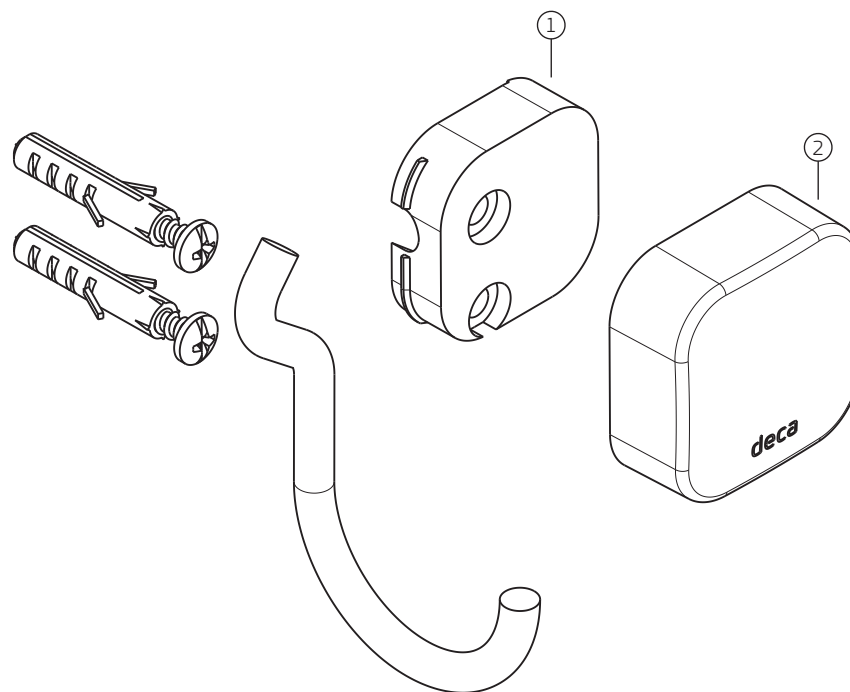

2020.C02

COMPONENTES / SUBCONJUNTOS		2020.C02	
Item	Descrição	Lc 00/00 AC/DT	Dc 00/00 Código Deca
1	SUPORTE	-	4252.100
2	CAPA	CR	4244.095

OBSERVAÇÕES:

ACESSÓRIOS PIX (02) - Porta Toalha Barra

2040.C02

COMPONENTES / SUBCONJUNTOS		2040.C02	
Item	Descrição	Lc AC/DT 00/00	Dc Código Deca 00/00
1	SUPORTE	-	4252.100
2	CAPA	CR	4244.096

OBSERVAÇÕES:

ACESSÓRIOS PIX (02) - Porta Toalha Menor

2050.C02

COMPONENTES / SUBCONJUNTOS		2050.C02	
Item	Descrição	Lc 00/00 AC/DT	Dc 00/00 Código Deca
1	SUPORTE	-	4252.100
2	CAPA	CR	4244.096

OBSERVAÇÕES:

ACESSÓRIOS PIX (02) - Cabide

2060.C02

COMPONENTES / SUBCONJUNTOS		2060.C02	
Item	Descrição	Lc 00/00 AC/DT	Dc 00/00 Código Deca
1	SUPORTE	-	4252.100
2	CAPA	CR	4244.096

OBSERVAÇÕES: