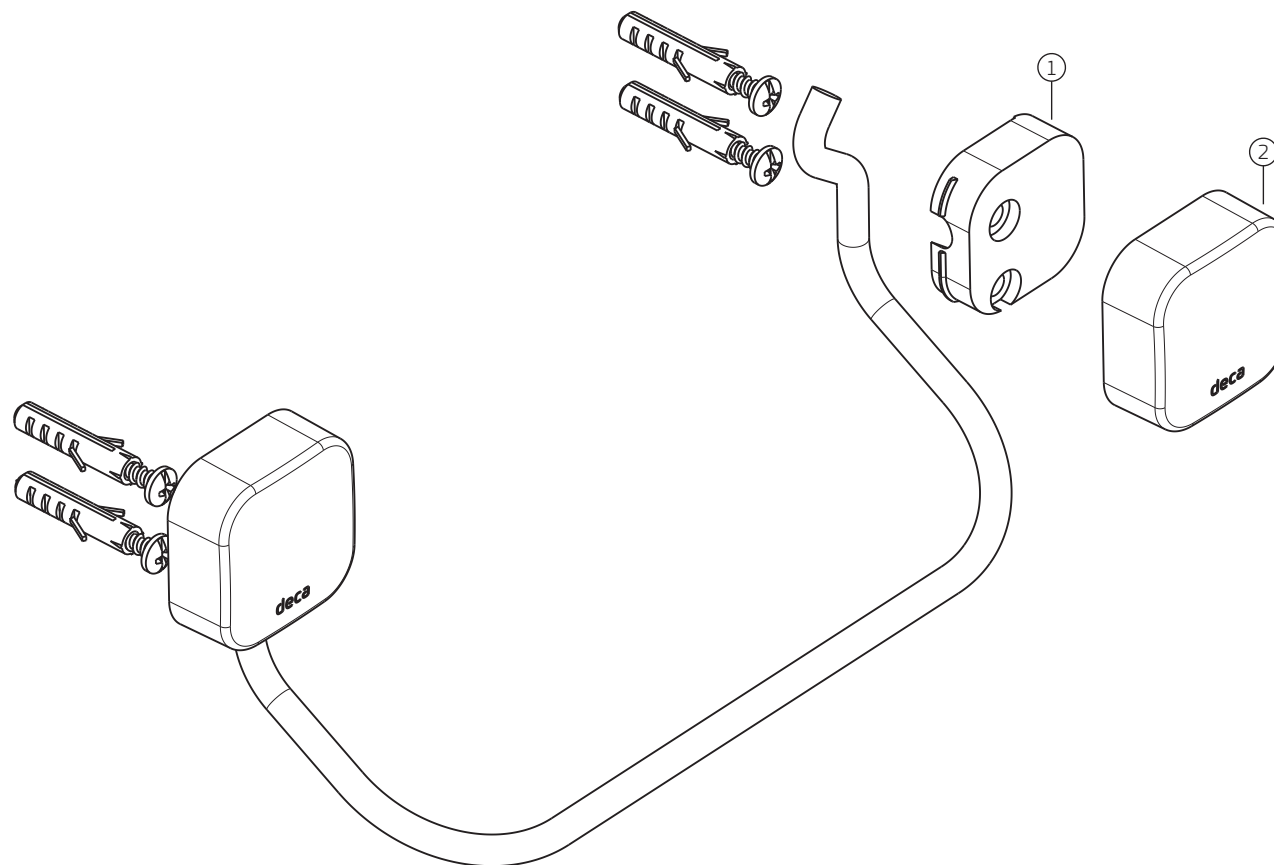

COMPONENTES / SUBCONJUNTOS		2010.C02	
Item	Descrição	Lc 00/00 AC/DT	Dc 00/00 Código Deca
1	BASE SABONETEIRA	-	4246.360
2	SUPORTE	-	4252.100
3	CAPA	CR	4244.096

OBSERVAÇÕES:

ACESSÓRIOS PIX (02) - Papeleira

2020.C02

COMPONENTES / SUBCONJUNTOS		2020.C02	
Item	Descrição	Lc 00/00 AC/DT	Dc 00/00 Código Deca
1	SUPORTE	-	4252.100
2	CAPA	CR	4244.095

OBSERVAÇÕES:

ACESSÓRIOS PIX (02) - Porta Toalha Barra

2040.C02

COMPONENTES / SUBCONJUNTOS		2040.C02	
Item	Descrição	Lc AC/DT 00/00	Dc Código Deca 00/00
1	SUPORTE	-	4252.100
2	CAPA	CR	4244.096

OBSERVAÇÕES:

ACESSÓRIOS PIX (02) - Porta Toalha Menor

2050.C02

COMPONENTES / SUBCONJUNTOS		2050.C02	
Item	Descrição	Lc 00/00 AC/DT	Dc 00/00 Código Deca
1	SUPORTE	-	4252.100
2	CAPA	CR	4244.096

OBSERVAÇÕES:

ACESSÓRIOS PIX (02) - Cabide

2060.C02

COMPONENTES / SUBCONJUNTOS		2060.C02	
Item	Descrição	Lc 00/00 AC/DT	Dc 00/00 Código Deca
1	SUPORTE	-	4252.100
2	CAPA	CR	4244.096

OBSERVAÇÕES: