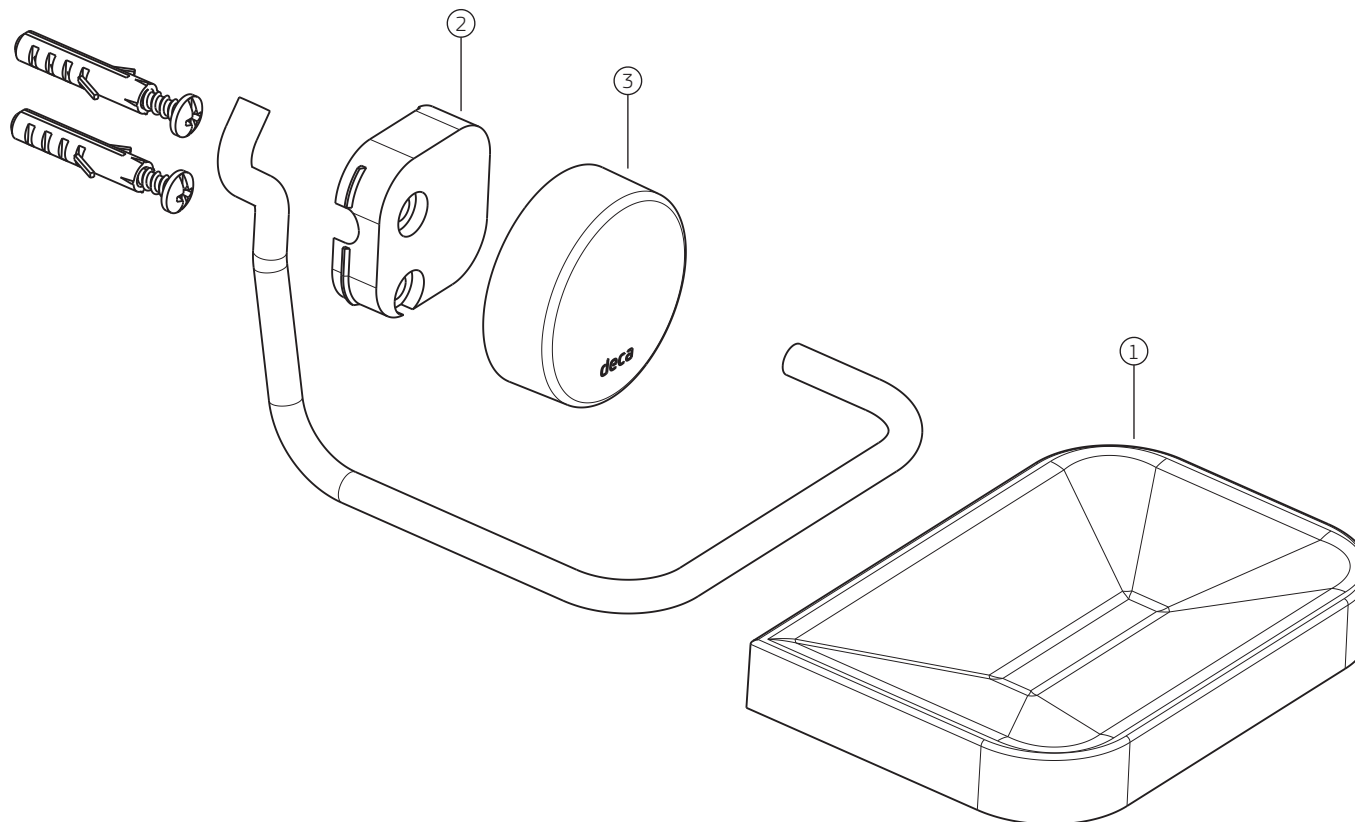

5. ACESSÓRIOS NET (01)

2 2010 Saboneteira de parede

3 2020 Papeleira

4 2040 Porta Toalha Barra

5 2050 Porta Toalha Menor

6 2060 Cabide

ACESSÓRIOS NET (01) - Saboneteira de Parede

2010.C01

2010.C01			
COMPONENTES / SUBCONJUNTOS		Lc 00/00	Dc 00/00
Item	Descrição	AC/DT	Código Deca
1	BASE SABONETEIRA	-	4246.360
2	SUPORTE	-	4252.100
3	CAPA	CR	4244.095

OBSERVAÇÕES:

ACESSÓRIOS NET (01) - Papeleira

2020.C01

COMPONENTES / SUBCONJUNTOS		2020.C01	
Item	Descrição	Lc 00/00 AC/DT	Dc 00/00 Código Deca
1	SUORTE	-	4252.100
2	CAPA	CR	4244.095

OBSERVAÇÕES:

ACESSÓRIOS NET (01) - Porta Toalha Barra

2040.C01

COMPONENTES / SUBCONJUNTOS		2040.C01	
Item	Descrição	Lc AC/DT 00/00	Dc Código Deca 00/00
1	SUPORTE	-	4252.100
2	CAPA	CR	4244.095

OBSERVAÇÕES:

ACESSÓRIOS NET (01) - Porta Toalha Menor

2050.C01

COMPONENTES / SUBCONJUNTOS		2050.C01	
Item	Descrição	Lc 00/00 AC/DT	Dc 00/00 Código Deca
1	SUPORTE	-	4252.100
2	CAPA	CR	4244.095

OBSERVAÇÕES: