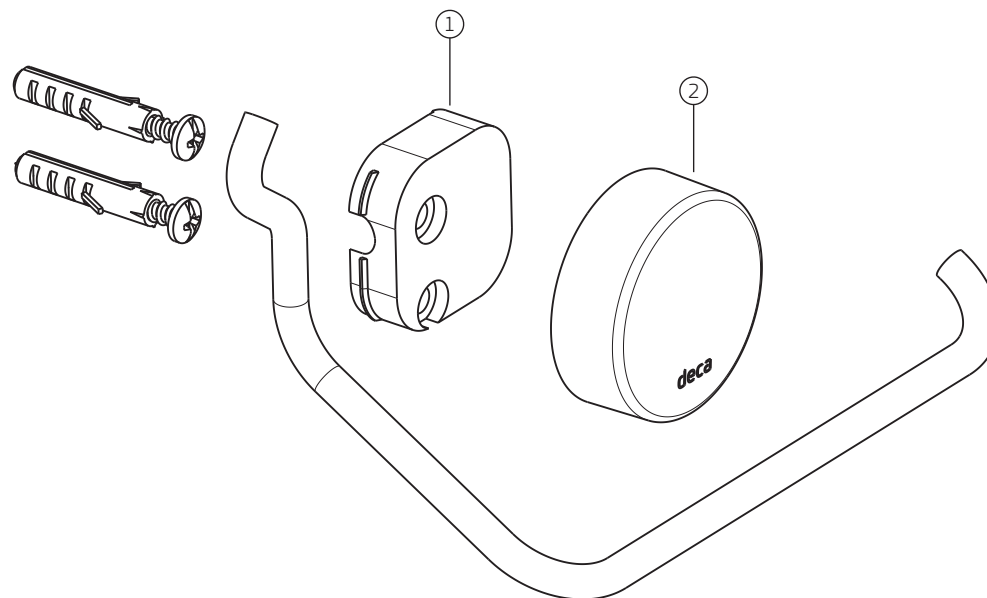

5. ACESSÓRIOS NET (01)

2 2010 Saboneteira de parede

3 2020 Papeleira

4 2040 Porta Toalha Barra

5 2050 Porta Toalha Menor

6 2060 Cabide

ACESSÓRIOS NET (01) - Saboneteira de Parede

2010.C01

2010.C01			
COMPONENTES / SUBCONJUNTOS		Lc 00/00	Dc 00/00
Item	Descrição	AC/DT	Código Deca
1	BASE SABONETEIRA	-	4246.360
2	SUPORTE	-	4252.100
3	CAPA	CR	4244.095

OBSERVAÇÕES:

ACESSÓRIOS NET (01) - Papeleira

2020.C01

COMPONENTES / SUBCONJUNTOS		2020.C01	
Item	Descrição	Lc 00/00 AC/DT	Dc 00/00 Código Deca
1	SUORTE	-	4252.100
2	CAPA	CR	4244.095

OBSERVAÇÕES:

ACESSÓRIOS NET (01) - Porta Toalha Barra

2040.C01

COMPONENTES / SUBCONJUNTOS		2040.C01	
Item	Descrição	Lc AC/DT 00/00	Dc Código Deca 00/00
1	SUPORTE	-	4252.100
2	CAPA	CR	4244.095

OBSERVAÇÕES:

ACESSÓRIOS NET (01) - Porta Toalha Menor

2050.C01

COMPONENTES / SUBCONJUNTOS		2050.C01	
Item	Descrição	Lc 00/00 AC/DT	Dc 00/00 Código Deca
1	SUPORTE	-	4252.100
2	CAPA	CR	4244.095

OBSERVAÇÕES: