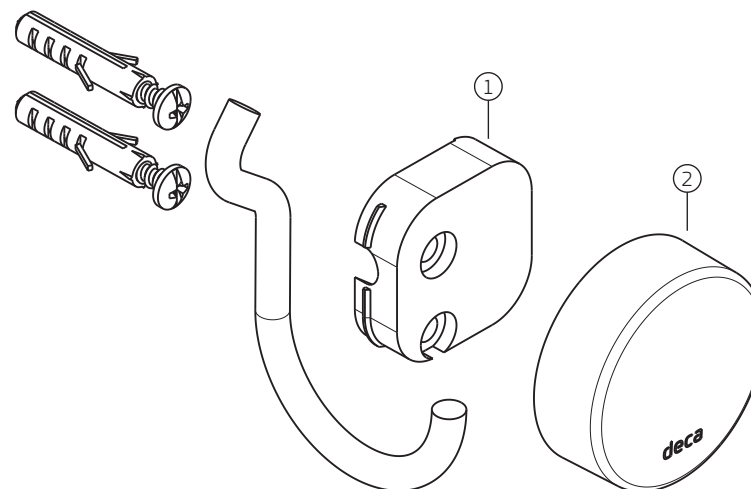

2010.C01			
COMPONENTES / SUBCONJUNTOS		Lc 00/00	Dc 00/00
Item	Descrição	AC/DT	Código Deca
1	BASE SABONETEIRA	-	4246.360
2	SUPORTE	-	4252.100
3	CAPA	CR	4244.095

OBSERVAÇÕES:

ACESSÓRIOS NET (01) - Papeleira

2020.C01

COMPONENTES / SUBCONJUNTOS		2020.C01	
Item	Descrição	Lc 00/00 AC/DT	Dc 00/00 Código Deca
1	SUORTE	-	4252.100
2	CAPA	CR	4244.095

OBSERVAÇÕES:

ACESSÓRIOS NET (01) - Porta Toalha Barra

2040.C01

COMPONENTES / SUBCONJUNTOS		2040.C01	
Item	Descrição	Lc AC/DT 00/00	Dc Código Deca 00/00
1	SUPORTE	-	4252.100
2	CAPA	CR	4244.095

OBSERVAÇÕES:

ACESSÓRIOS NET (01) - Porta Toalha Menor

2050.C01

COMPONENTES / SUBCONJUNTOS		2050.C01	
Item	Descrição	Lc 00/00 AC/DT	Dc 00/00 Código Deca
1	SUPORTE	-	4252.100
2	CAPA	CR	4244.095

OBSERVAÇÕES:

ACESSÓRIOS NET (01) - Cabide

2060.C01

COMPONENTES / SUBCONJUNTOS		2060.C01	
Item	Descrição	Lc AC/DT	Dc 00/00 Código Deca
1	SUPORTE	-	4252.100
2	CAPA	CR	4244.095

OBSERVAÇÕES: