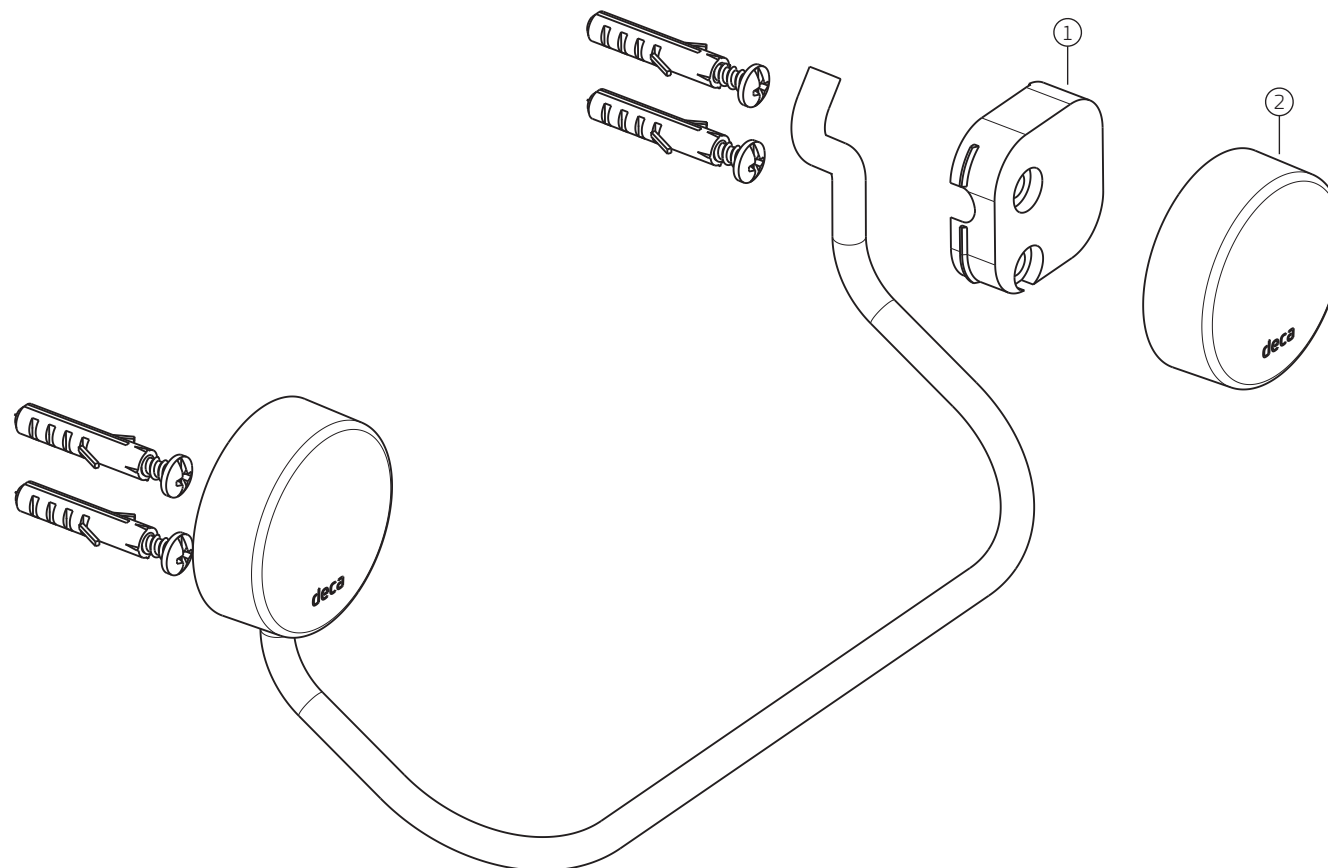

2010.C01			
COMPONENTES / SUBCONJUNTOS		Lc 00/00	Dc 00/00
Item	Descrição	AC/DT	Código Deca
1	BASE SABONETEIRA	-	4246.360
2	SUPORTE	-	4252.100
3	CAPA	CR	4244.095

OBSERVAÇÕES:

ACESSÓRIOS NET (01) - Papeleira

2020.C01

COMPONENTES / SUBCONJUNTOS		2020.C01	
Item	Descrição	Lc 00/00 AC/DT	Dc 00/00 Código Deca
1	SUORTE	-	4252.100
2	CAPA	CR	4244.095

OBSERVAÇÕES:

ACESSÓRIOS NET (01) - Porta Toalha Barra

2040.C01

COMPONENTES / SUBCONJUNTOS		2040.C01	
Item	Descrição	Lc AC/DT 00/00	Dc Código Deca 00/00
1	SUPORTE	-	4252.100
2	CAPA	CR	4244.095

OBSERVAÇÕES:

ACESSÓRIOS NET (01) - Porta Toalha Menor

2050.C01

COMPONENTES / SUBCONJUNTOS		2050.C01	
Item	Descrição	Lc 00/00 AC/DT	Dc 00/00 Código Deca
1	SUPORTE	-	4252.100
2	CAPA	CR	4244.095

OBSERVAÇÕES:

ACESSÓRIOS NET (01) - Cabide

2060.C01

COMPONENTES / SUBCONJUNTOS		2060.C01	
Item	Descrição	Lc AC/DT	Dc 00/00 Código Deca
1	SUPORTE	-	4252.100
2	CAPA	CR	4244.095

OBSERVAÇÕES: