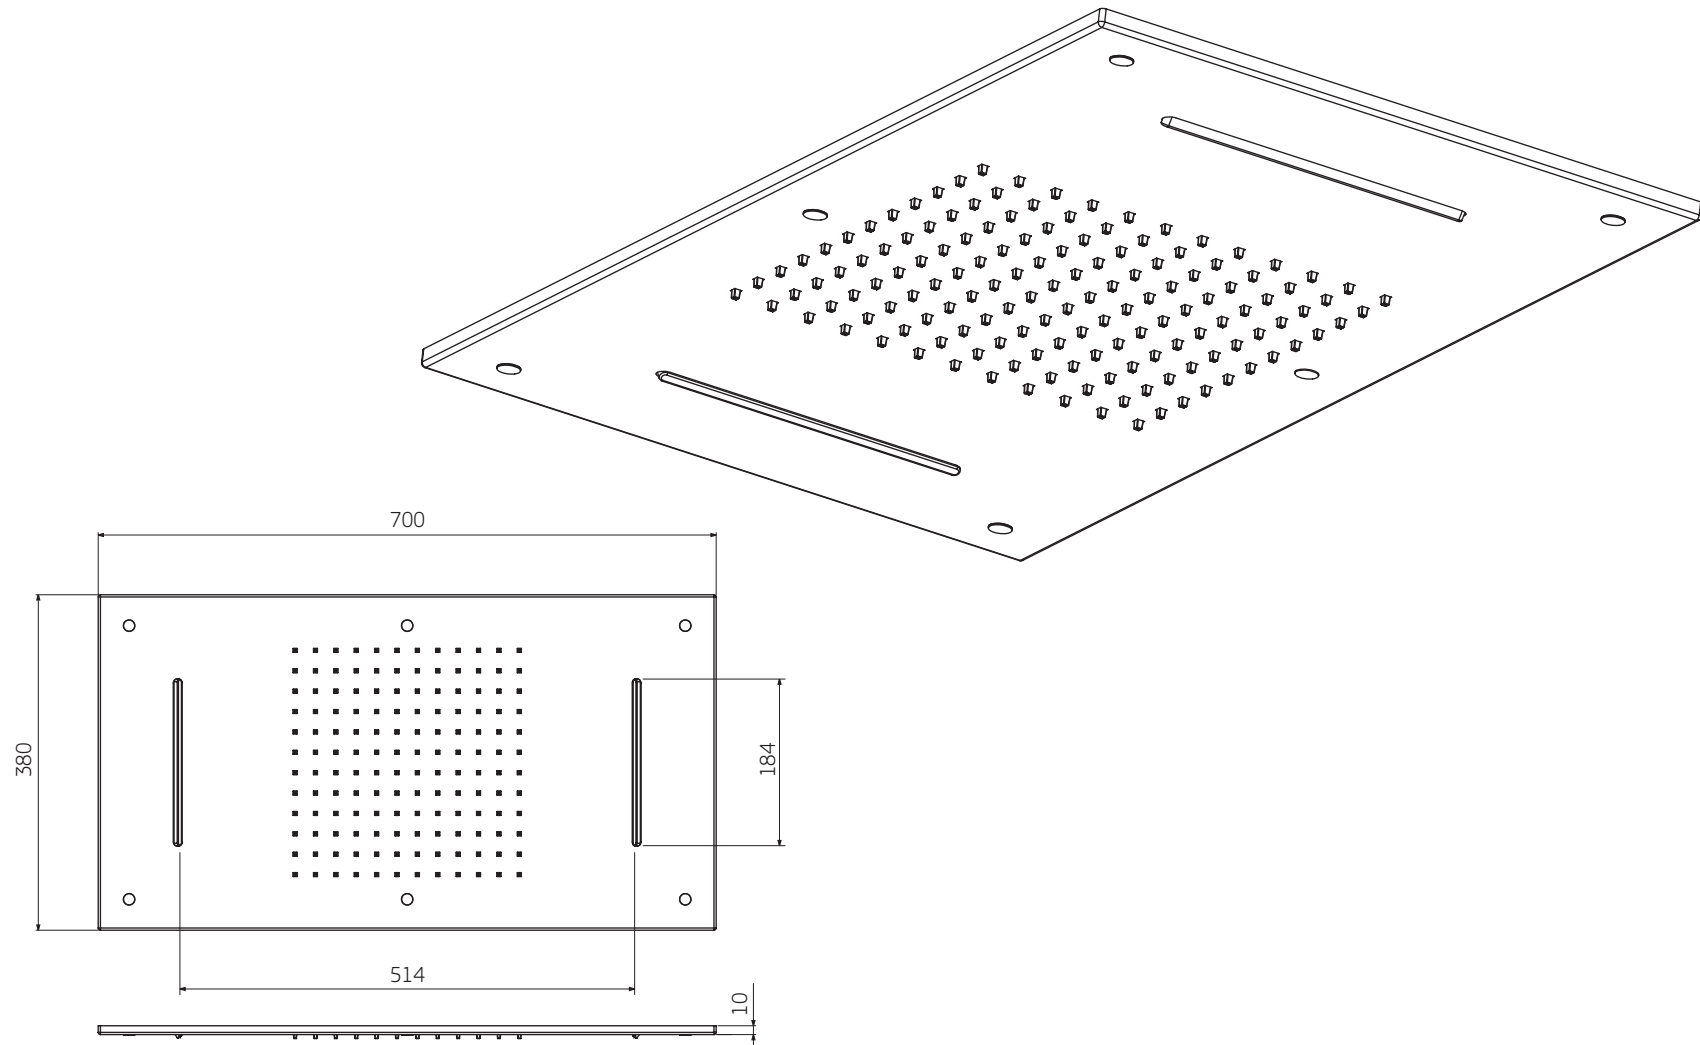

Chuveiro Deca Twin Spa de Teto

1978.C.TET.TWN

Na necessidade de manutenção, entre em contato com o serviço de Atendimento ao Consumidor

0800.011.7073 ou **deca@deca.com.br**