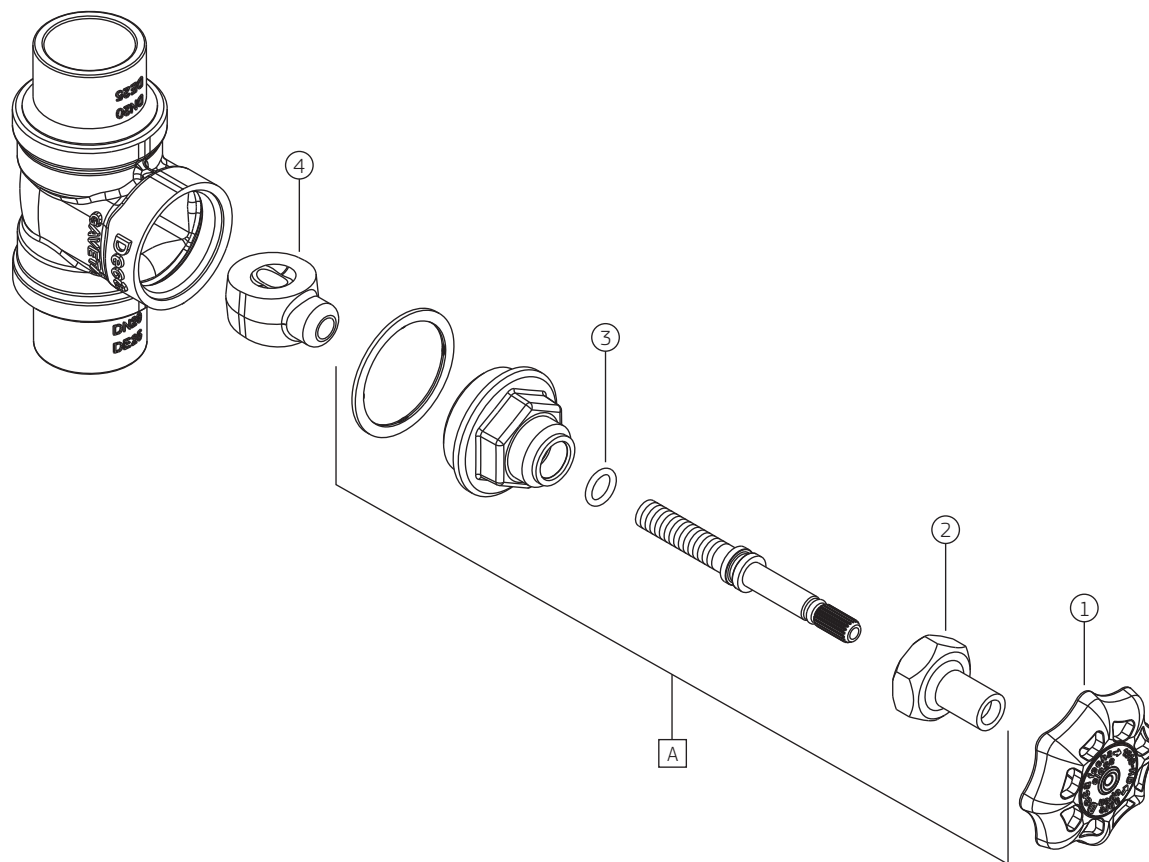

Registro de gaveta HD para PVC de 25 mm

1510.HD.202.PVC

COMPONENTES / SUBCONJUNTOS		1510.HD.202.PVC	
ITEM	Descrição	AC/DT	Código Deca
1	VOLANTE	VD	4108.077
2	PORCA CASTELO	-	4032.018
3	O'RING	-	4160.004
4	CUNHA	-	4076.001
A	SCJ. CASTELO	-	4306.002

OBSERVAÇÕES:

* UTILIZADO NA LINHA DE MONTAGEM, PARA REPOSIÇÃO UTILIZAR FITA VEDA ROSCA (TEFLON).