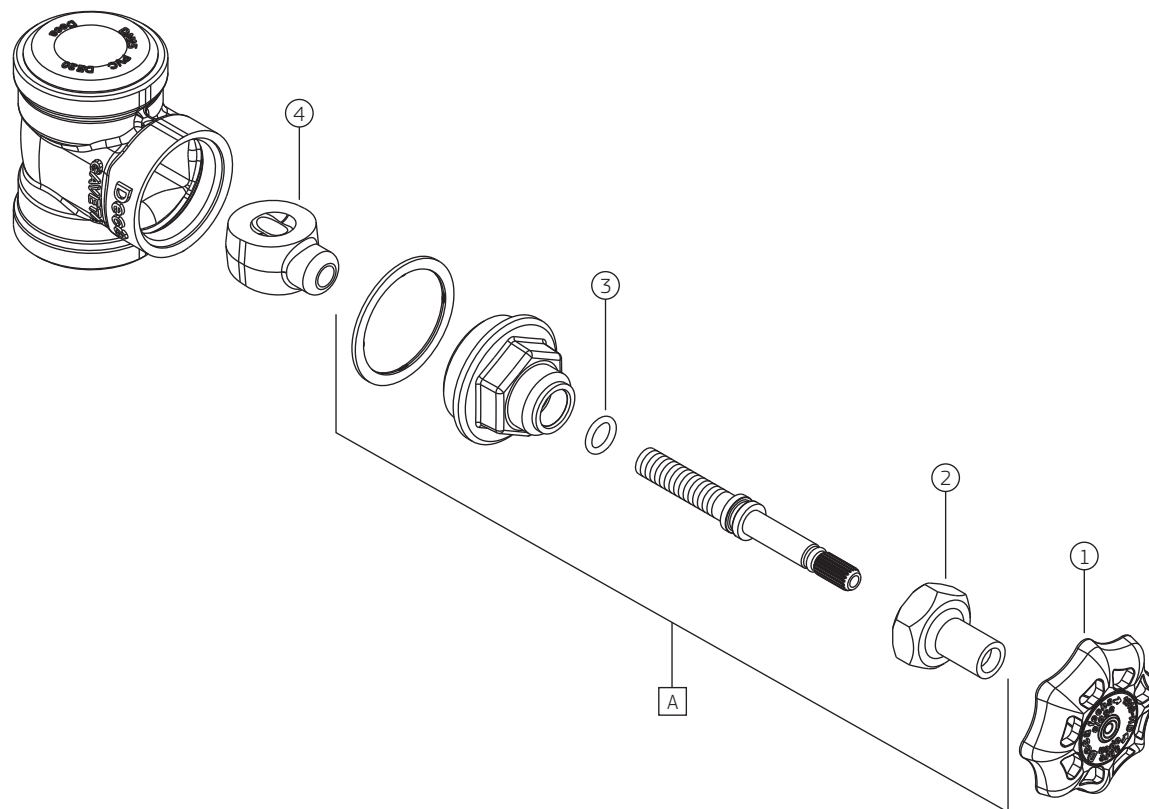

Registro de gaveta HD para PVC de 20 mm

1510.HD.102.PVC

		1510.HD.102.PVC	
COMPONENTES / SUBCONJUNTOS		Lc 00/00	Dc 00/00
ITEM	Descrição	AC/DT	Código Deca
1	VOLANTE	VD	4108.077
2	PORCA CASTELO	-	4032.018
3	O-RING	-	4160.004
4	CUNHA	-	4076.001
A	SCJ. CASTELO	-	4306.002

OBSERVAÇÕES:

* UTILIZADO NA LINHA DE MONTAGEM, PARA REPOSIÇÃO UTILIZAR FITA VEDA ROSCA (TEFLON).