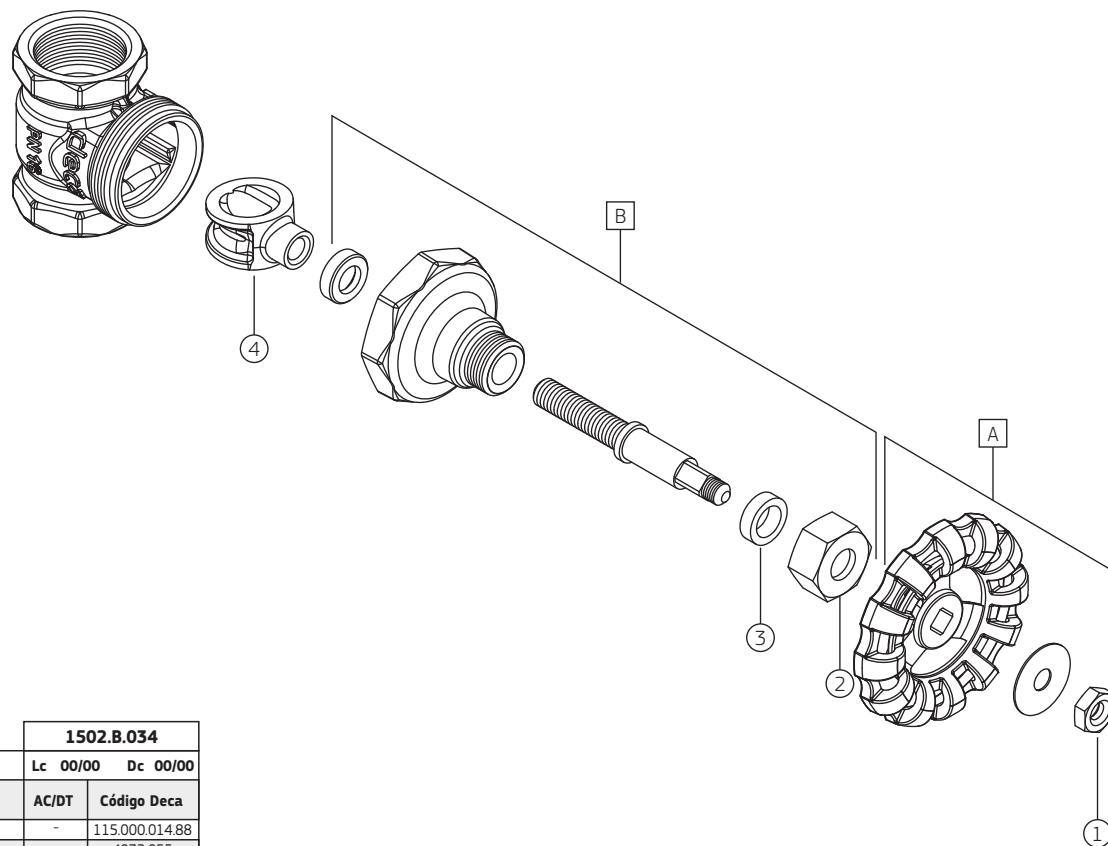

Registro de gaveta 3/4"

1502.B.034

1502.B.034			
COMPONENTES / SUBCONJUNTOS		Lc 00/00	Dc 00/00
ITEM	Descrição	AC/DT	Código Deca
1	PORCA VOLANTE	-	115.000.014.88
2	PORCA GAXETA	-	4032.055
3	GAXETA	-	025.601.034.88
4	CUNHA	-	017.601.034.88
A	SCJ. VOLANTE	-	4464.051
B	SCJ. CASTELO	-	4306.051