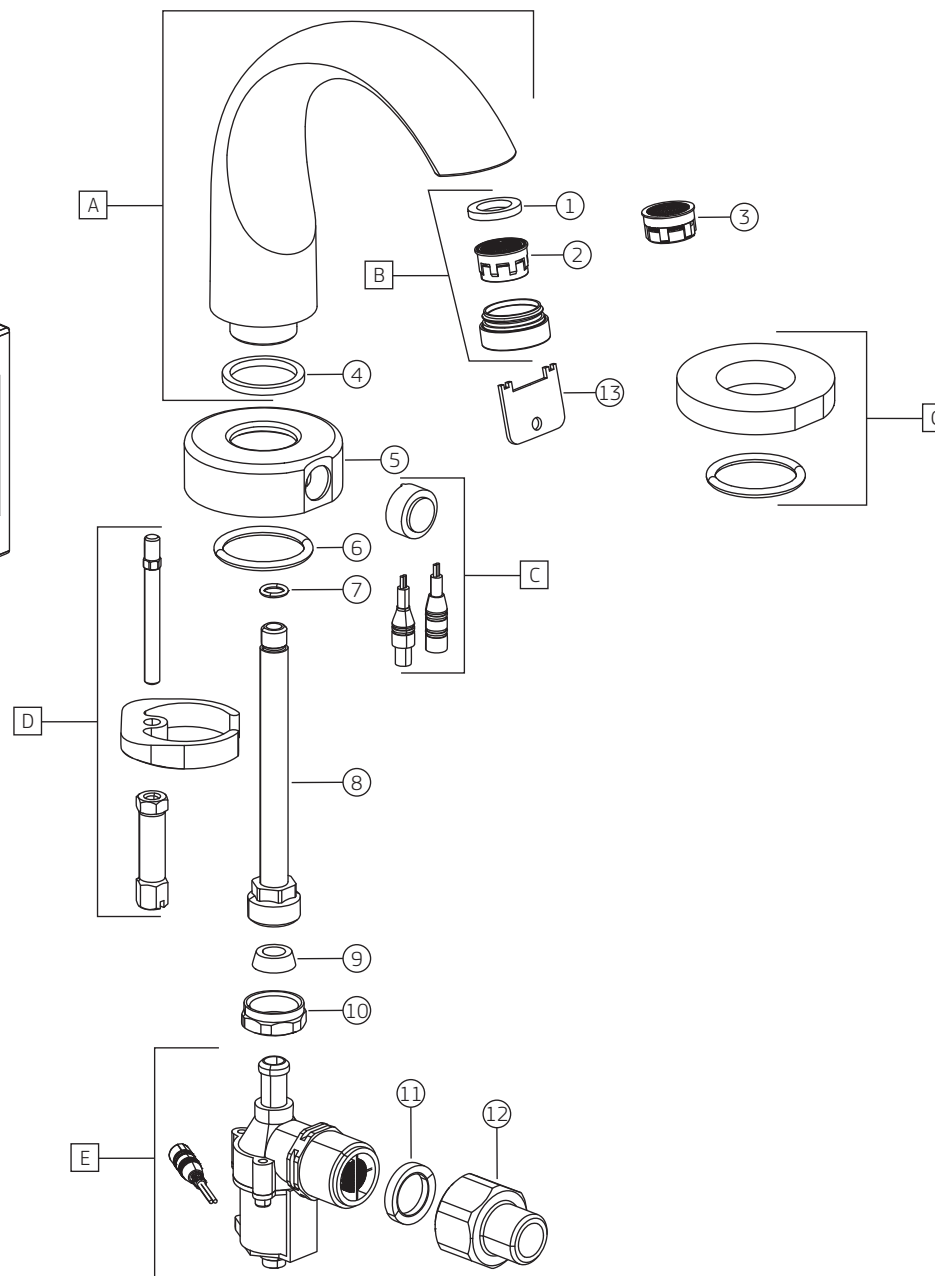

DECALUX - Torneira para lavatório de mesa acionamento com sensor bivolt 1180.C

		1180.C		1180.C.INX	
COMPONENTES / SUBCONJUNTOS		Lc 00/00	Dc 00/00	Lc 00/00	Dc 00/00
ITEM	Descrição	AC/DT	Código Deca	AC/DT	Código Deca
1	GUARNIÇÃO	-	4148.000	-	4148.000
2	DISPERSOR BAIXA PRESSÃO	-	4224.015	-	4224.015
3	DISPERSOR VAZÃO CONSTANTE 6 m/l	-	4224.000	-	4224.000
4	GUARNIÇÃO	-	4148.035	-	4148.035
5	CANOPLA	CR	4124.516	INX	4124.516.INX
6	O'RING	-	4160.110	-	4160.110
7	O'RING	-	4160.004	-	4160.004
8	TUBO	-	4204.046	-	4204.046
9	GUARNIÇÃO	-	4148.033	-	4148.033
10	PORCA UNIÃO	-	4040.022	-	4040.022
11	GUARNIÇÃO	-	4148.027	-	4148.027
12	ADAPTADOR	-	4266.113	-	4266.113
13	CHAVE AREJADOR	-	4236.000	-	4236.000
A	SCJ. BICA	CR	4908.070	INX	4908.070.INX
B	SCJ. AREJADOR	CR	4666.050	INX	4666.050.INX
C	SENSOR	-	4278.030	-	4278.030
D	SCJ. FIXAÇÃO	-	4570.010	-	4570.010
E	VÁLVULA SOLENÓIDE	-	4278.019	-	4278.019
F	FORTE	-	4278.027	-	4278.027
G	SCJ. PROLONGADOR DE CANOPLA + ANEL	CR	4136.280	-	-
H	CONTROLE REMOTO DECALUX (1)	-	4278.050	-	4278.050

OBSERVAÇÕES:

(1) NÃO ACOMPANHA O PRODUTO.