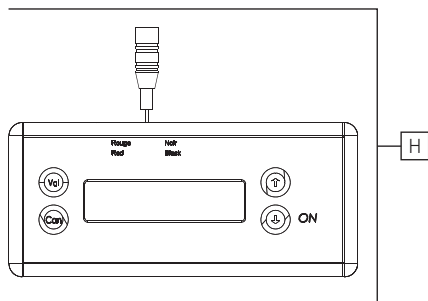

DECALUX - Torneira para lavatório de mesa acionamento com sensor bivolt 1180.C

		1180.C		1180.C.INX	
COMPONENTES / SUBCONJUNTOS		Lc 00/00	Dc 00/00	Lc 00/00	Dc 00/00
ITEM	Descrição	AC/DT	Código Deca	AC/DT	Código Deca
1	GUARNIÇÃO	-	4148.000	-	4148.000
2	DISPERSOR BAIXA PRESSÃO	-	4224.015	-	4224.015
3	DISPERSOR VAZÃO CONSTANTE 6 m/l	-	4224.000	-	4224.000
4	GUARNIÇÃO	-	4148.035	-	4148.035
5	CANOPLA	CR	4124.516	INX	4124.516.INX
6	O'RING	-	4160.110	-	4160.110
7	O'RING	-	4160.004	-	4160.004
8	TUBO	-	4204.046	-	4204.046
9	GUARNIÇÃO	-	4148.033	-	4148.033
10	PORCA UNIÃO	-	4040.022	-	4040.022
11	GUARNIÇÃO	-	4148.027	-	4148.027
12	ADAPTADOR	-	4266.113	-	4266.113
13	CHAVE AREJADOR	-	4236.000	-	4236.000
A	SCJ. BICA	CR	4908.070	INX	4908.070.INX
B	SCJ. AREJADOR	CR	4666.050	INX	4666.050.INX
C	SENSOR	-	4278.030	-	4278.030
D	SCJ. FIXAÇÃO	-	4570.010	-	4570.010
E	VÁLVULA SOLENÓIDE	-	4278.019	-	4278.019
F	FORTE	-	4278.027	-	4278.027
G	SCJ. PROLONGADOR DE CANOPLA + ANEL	CR	4136.280	-	-
H	CONTROLE REMOTO DECALUX (1)	-	4278.050	-	4278.050