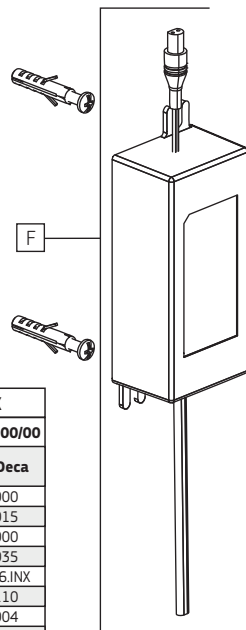

DECALUX - Torneira para lavatório de mesa acionamento com sensor bivolt 1180.C

		1180.C		1180.C.INX	
COMPONENTES / SUBCONJUNTOS		Lc 00/00	Dc 00/00	Lc 00/00	Dc 00/00
ITEM	Descrição	AC/DT	Código Deca	AC/DT	Código Deca
1	GUARNIÇÃO	-	4148.000	-	4148.000
2	DISPERSOR BAIXA PRESSÃO	-	4224.015	-	4224.015
3	DISPERSOR VAZÃO CONSTANTE 6 m/l	-	4224.000	-	4224.000
4	GUARNIÇÃO	-	4148.035	-	4148.035
5	CANOPLA	CR	4124.516	INX	4124.516.INX
6	O'RING	-	4160.110	-	4160.110
7	O'RING	-	4160.004	-	4160.004
8	TUBO	-	4204.046	-	4204.046
9	GUARNIÇÃO	-	4148.033	-	4148.033
10	PORCA UNIÃO	-	4040.022	-	4040.022
11	GUARNIÇÃO	-	4148.027	-	4148.027
12	ADAPTADOR	-	4266.113	-	4266.113
13	CHAVE AREJADOR	-	4236.000	-	4236.000
A	SCJ. BICA	CR	4908.070	INX	4908.070.INX
B	SCJ. AREJADOR	CR	4666.050	INX	4666.050.INX
C	SENSOR	-	4278.030	-	4278.030
D	SCJ. FIXAÇÃO	-	4570.010	-	4570.010
E	VÁLVULA SOLENÓIDE	-	4278.019	-	4278.019
F	FORTE	-	4278.027	-	4278.027
G	SCJ. PROLONGADOR DE CANOPLA + ANEL	CR	4136.280	-	-
H	CONTROLE REMOTO DECALUX (1)	-	4278.050	-	4278.050